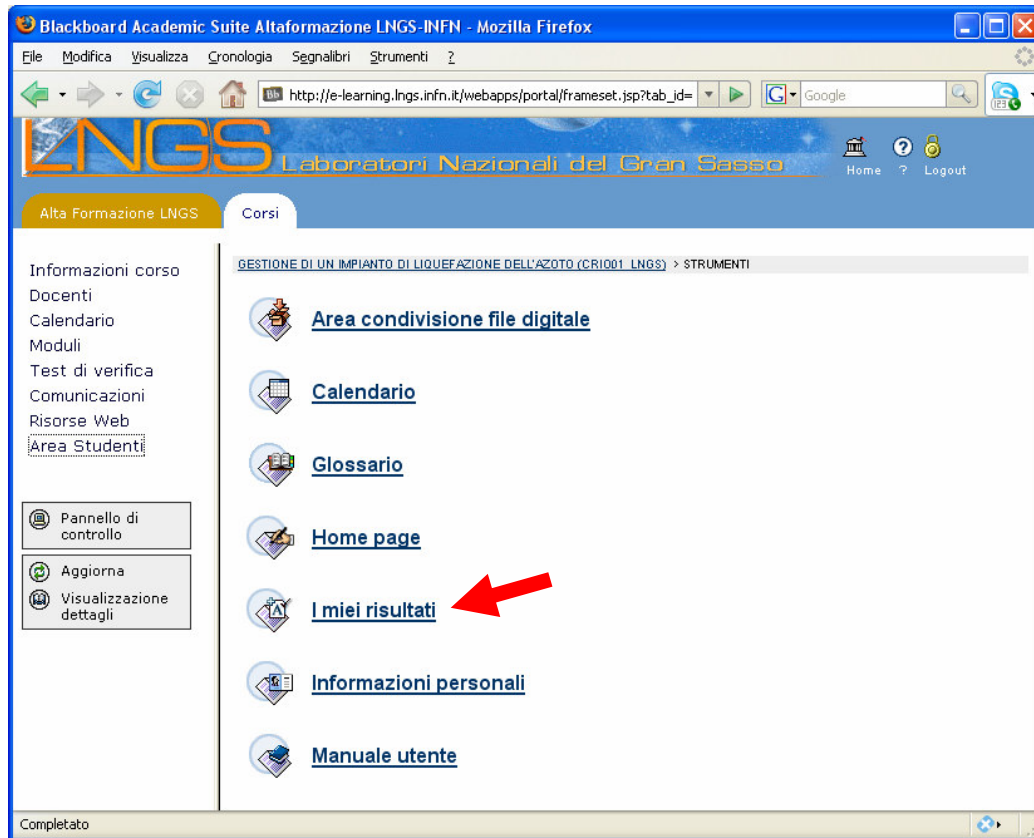

TUTORIAL

Come accedere e visualizzare i risultati e le correzioni degli esercizi svolti

DESCRIZIONE:

- *Accedere alla pagina dei risultati delle autovalutazioni e degli esercizi:*
 - Nella homepage cliccare nel menù del corso su [Area Studenti]
 - Nella pagina successiva, cliccare su [I miei risultati]
- *Visualizzare gli esercizi con le risposte date, le eventuali correzioni, le note e i feedback:*
 - Nella pagina di riepilogo dei risultati, cliccare sul voto degli esercizi del modulo in oggetto
 - Nella pagina successiva, cliccare sul voto per aprire la pagina e rivedere gli esercizi svolti

GUIDA ILLUSTRATA:

Nella homepage cliccare nel menù del corso su [Area Studenti]

Cliccare su [I miei risultati]

Blackboard Academic Suite Altaformazione LNGS- INFN - Mozilla Firefox

http://e-learning.lngs.infn.it/webapps/portal/frameset.jsp?tab_id=_2_1&url=%2Fwebap